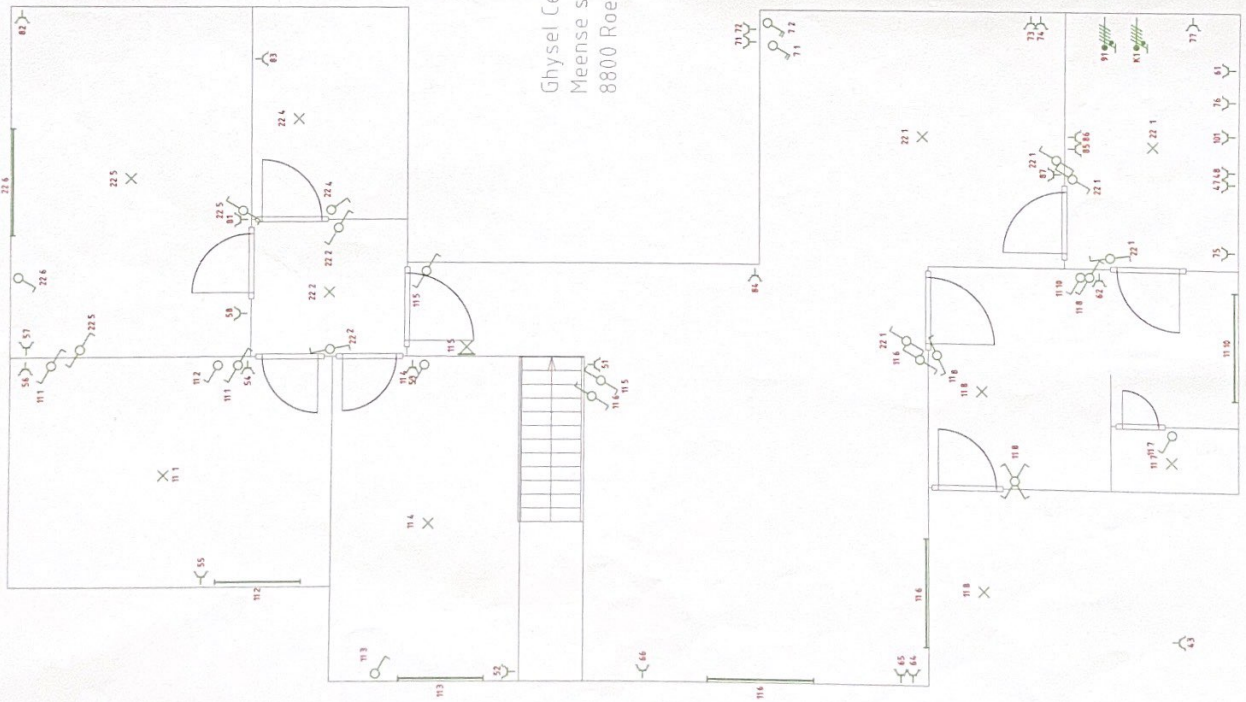

Ghysel Cedric
Meense steenweg 324
8800 Roeselare

Demeulenaere Bvba
oude Bruggeweg 40e
8810 Lichtervelde

Ghysel Cederic
 Meense steenweg 324
 8800 Roeselare

Demeulenaere Bvba
 oude Bruggeweg 40e
 8810 Lichtervelde