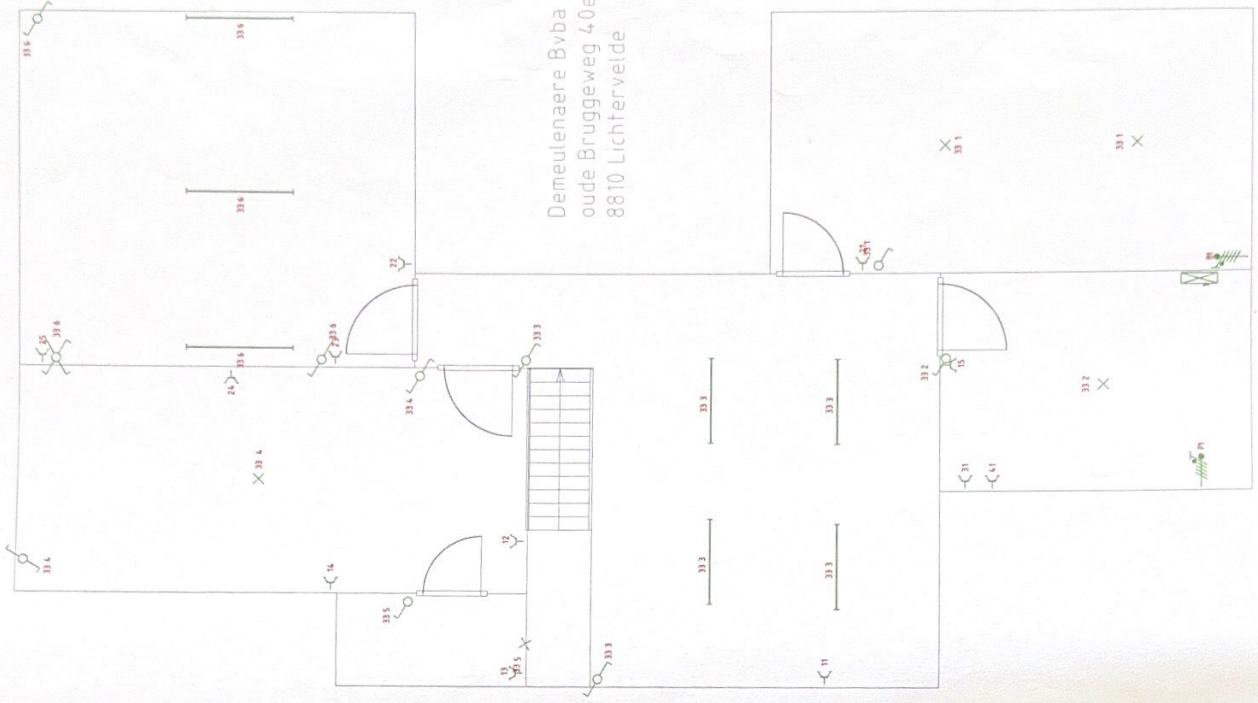

Ghysel Cedric
Meense steenweg 324
8800 Roeselare

Demeulenaere Bvba
oude Bruggeweg 40e
8810 Lichtervelde

Ghysel Cederic
 Meense steenweg 324
 8800 Roeselare

Demeulenaere Bvba
 oude Bruggeweg 40e
 8810 Lichtervelde