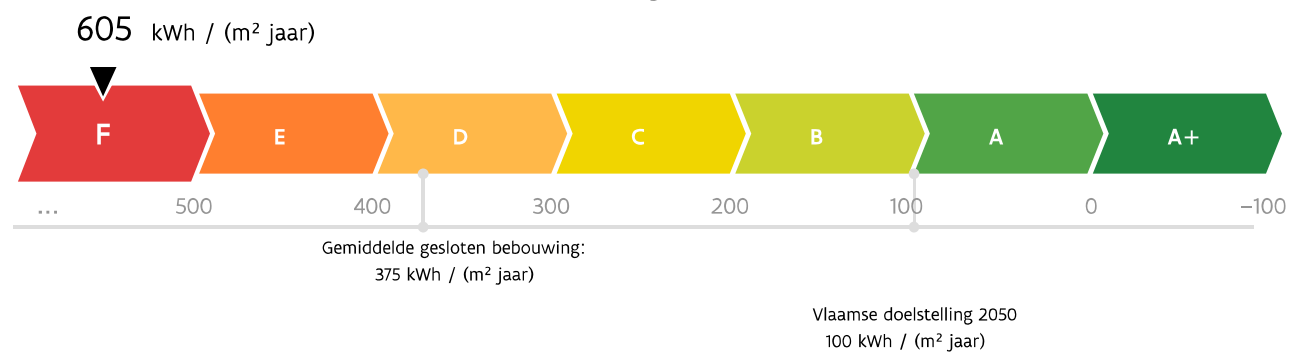

Energieprestatiecertificaat

Residentiële eenheid

Hoogleedsesteenweg 78, 8800 Roeselare

woning, gesloten bebouwing

certificaatnummer: 20200720-0002296016-RES-1

Energielabel

De energiescore en het energielabel van deze woning zijn bepaald via een theoretische berekening op basis van de bestaande toestand van het gebouw. Er wordt geen rekening gehouden met het gedrag en het werkelijke energieverbruik van de (vorige) bewoners. Hoe lager de energiescore, hoe beter.