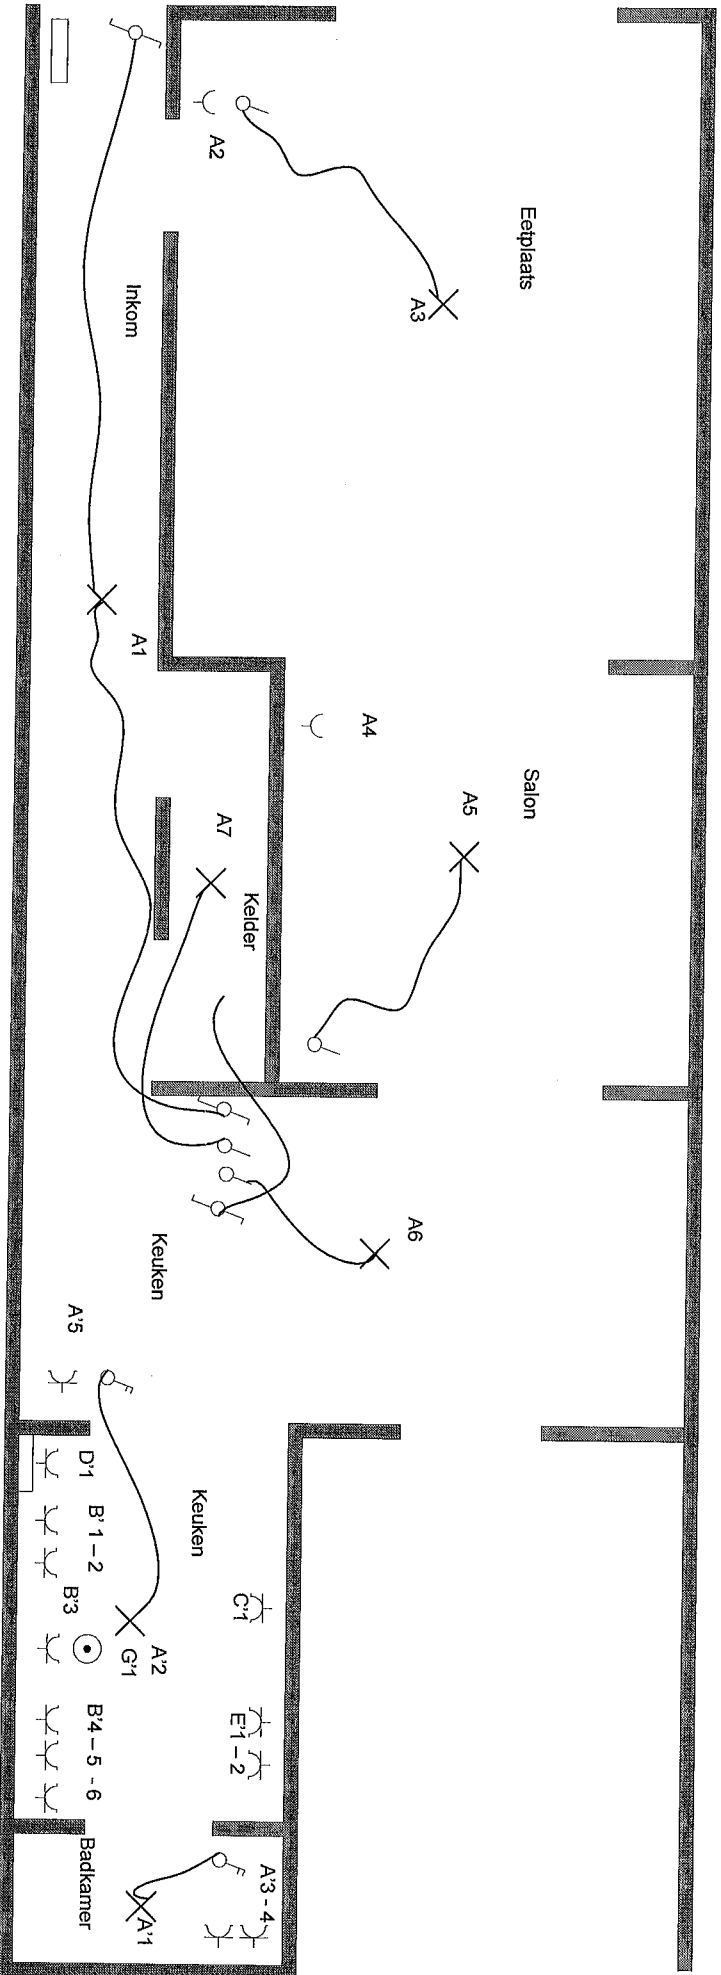

Benedenverdiep

Bouwplaats :
Dr Delbekerstraat 14 8800 Roeselare

Electrische installaties
LAGAISSE KRIS
Kastanjestrat , 18 8800
Roeselare
BTW : BE0530967013

Andy Cappels 1387