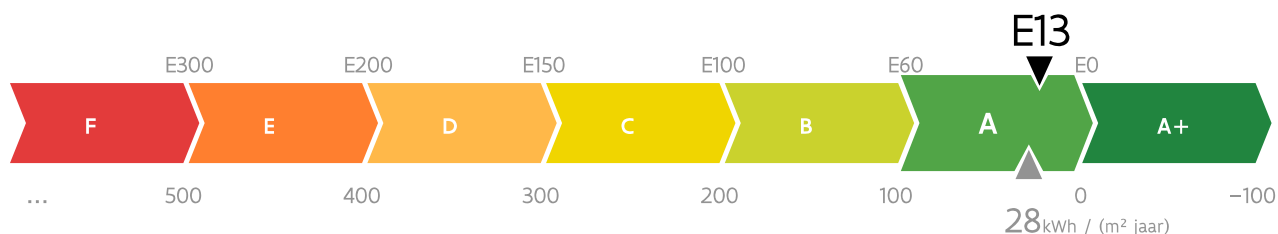

Energieprestatiecertificaat

BOUW

Residentiële eenheid

Stationstraat 71 bus 0302, 8480 Ichtegem

appartement

identificatiecode: 35006-G-OMV_2019105450/EP19000/A001/D01/SD014

Energie label

De energieprestaties (E-peil, kWh/(m² jaar)) zijn bepaald via een theoretische berekening op basis van een standaardklimaat en een standaardgebruik. Ze houden geen rekening met het gedrag en het werkelijke energieverbruik van de (vorige) bewoners.